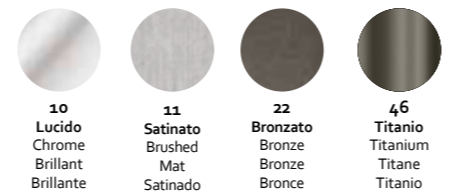

- Revestimiento Piel / Tela
- Imbottitura Poliuretano espanso
- Pieds Metal
- Struttura Estructura en madera

- Finitura piedi / Legs finishes Finition de pieds / Acabados de pies