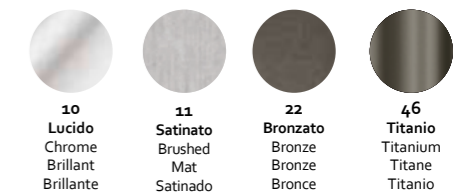

— Rivestimento
Pelle / Tessuto
— Imbottitura
BRACCIOLI / Poliuretano espanso
SEDUTA / Poliuretano espanso
SPALLIERA / Poliuretano espanso
— Opzioni Cucitura a contrasto
— Comfort Standard
— Piedi Metallo
— Struttura Telaio in legno

— Coverings
Leather / Fabric
— Filling
ARMS / Foam
SEAT CUSHION / Foam
BACK CUSHION / Foam
— Options Contrast stitching
— Comfort Standard
— Legs Metal
— Structure Wooden frame

— Revêtement
Cuir / Tissu
— Rembourrage
ACCOUDOIRS / Mousse
ASSISE / Mousse
DOSSIER / Mousse
— Options Coutures contrastées
— Confort Standard
— Pieds Metal
— Structure Structure en bois

— Revestimiento
Piel / Tela
— Imbottitura
APOYABRAZOS / Poliuretano expandido
SENTADA / Poliuretano expandido
RESPALDO / Poliuretano expandido
— Opciones Costura en contraste
— Confort Estándar
— Pies Metal
— Struttura Estructura en madera

— Finitura piedi / Legs finishes
Finition de pieds / Acabados de pies