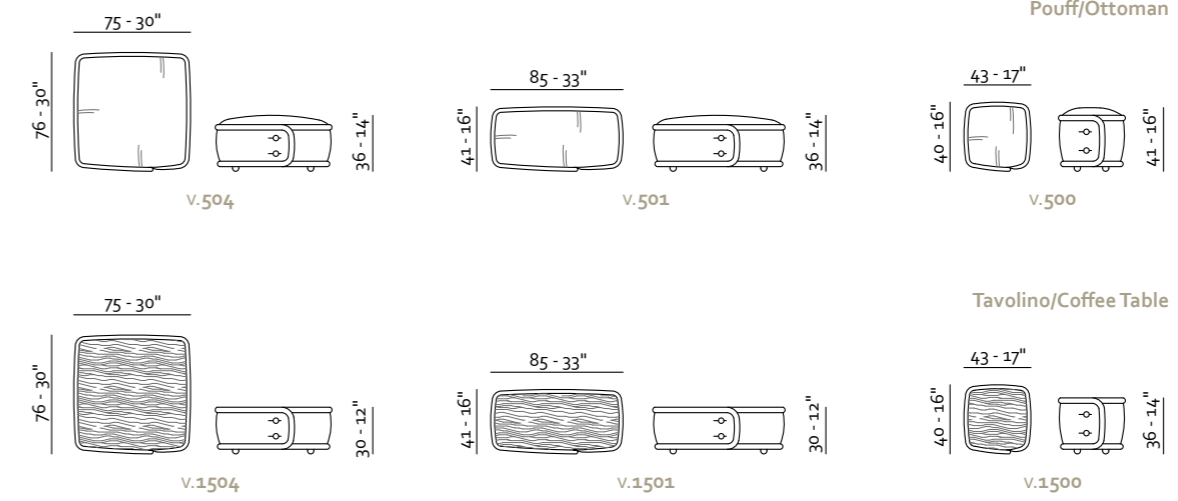

Leia_

Pouff/Ottoman

Tavolino/Coffee Table

- Rivestimento Pelle / Tessuto
- Imbottitura Poliuretano espanso
- Piedi Metallo
- Struttura Telaio in legno

- Coverings Leather / Fabric
- Filling Foam
- Legs Metal
- Structure Wooden frame

- Revêtement Cuir / Tissu
- Rembourrage Mousse
- Pieds Metal
- Structure Structure en bois

patented model