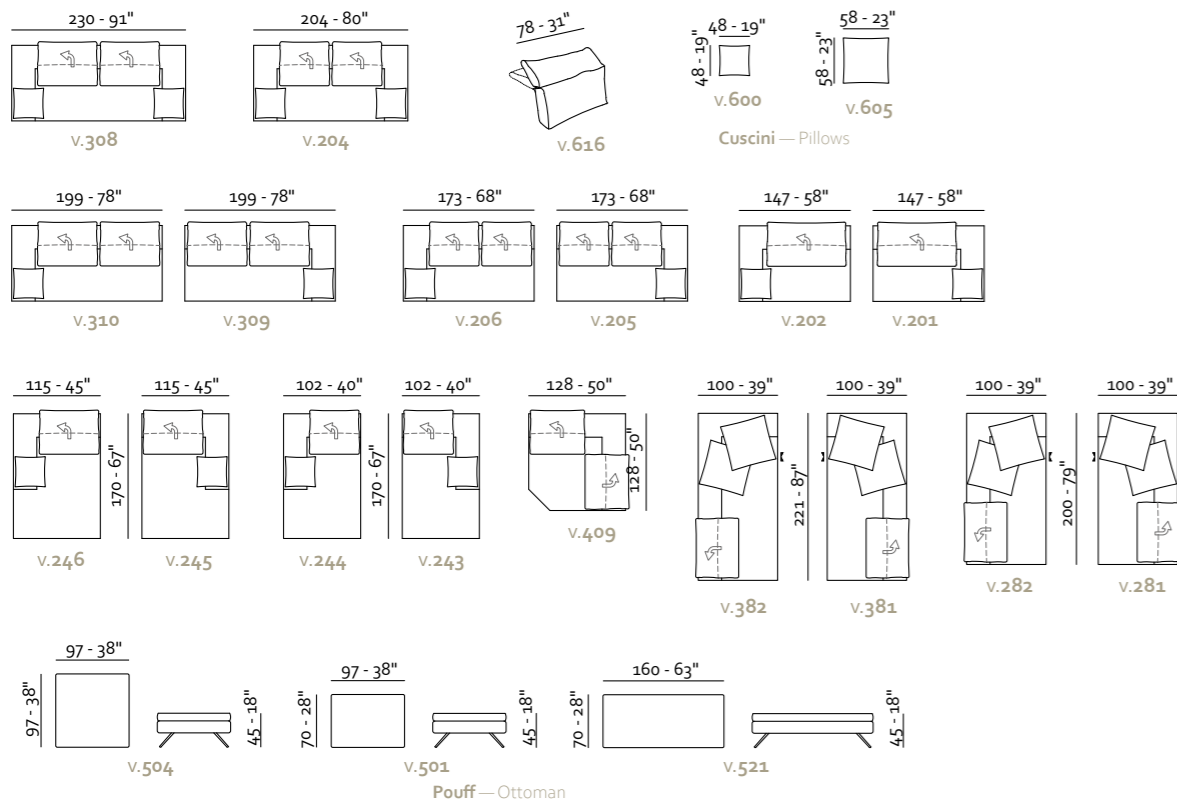

— Opciones Costura en contraste

— Comfort Estándar

— Pies Metal

— Struttura Estructura en madera

— Finitura piedi / Legs finishes
Finition de pieds / Acabados de pies

Soprano_

Esempi di componibilità - Sectionals examples - Exemples de compositions - Ejemplos de modularidad