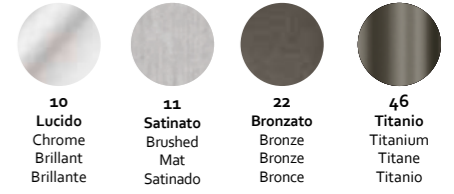

patented model

- Finitura piedi / Legs finishes Finition de pieds / Acabados de pies