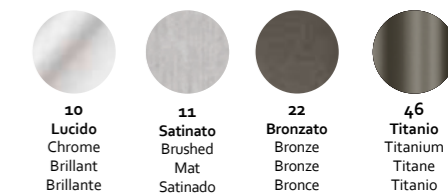

26
Marrone
Dark brown
Marron
Marrón

37
Mastice
Darke taupe
Mastic
Masilla

46
Titanio
Titanium
Titane
Titanio

Yuma

- Rivestimento
Pelle / Tessuto
- Imbottitura
SEDUTA / Poliuretano espanso
SPALLIERA / Poliuretano espanso
- Opzioni Cucitura a contrasto
- Comfort Standard
- Piedi Metallo
- Struttura Telaio in legno

10
Lucido
Chrome
Brillant
Brillante

11
Satinato
Brushed
Mat
Satinado

22
Bronzato
Bronze
Bronze
Bronce

46
Titanio
Titanium
Titane
Titanio

Nel bed_

Misure Europee - European Sizes

Misure Americane - American Sizes