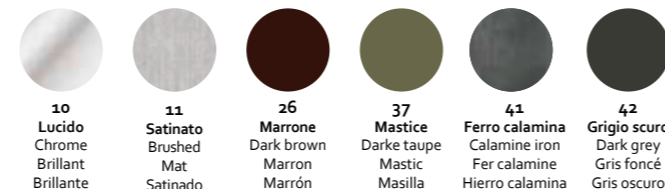

Esempi di componibilità - Sectionals examples - Exemples de compositions - Ejemplos de modularidad