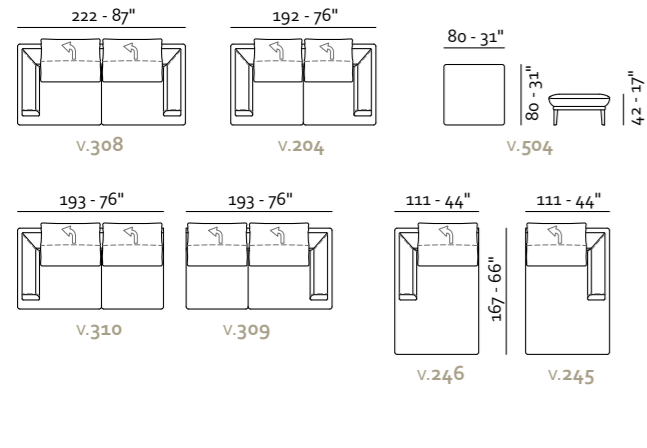

Morfeo_

Esempi di componibilità - Sectionals examples - Exemples de compositions - Ejemplos de modularidad