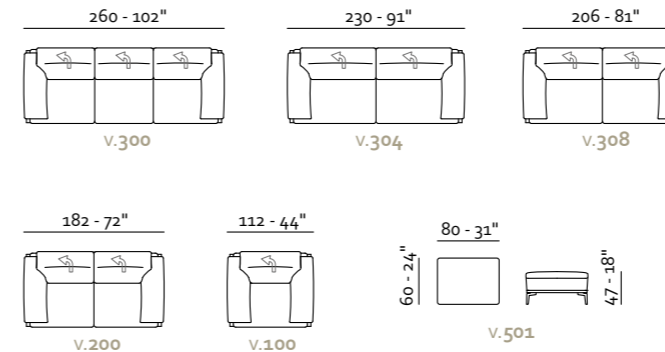

Norma_

patented model

- Rivestimento
Pelle / Tessuto
- Imbottitura
BRACCIOLI / Poliuretano espanso
SEDUTA / Poliuretano espanso
SPALLIERA / Poliuretano espanso
- Opzioni Cucitura a contrasto
- Comfort Standard
- Piedi Metallo
- Struttura Telaio in legno