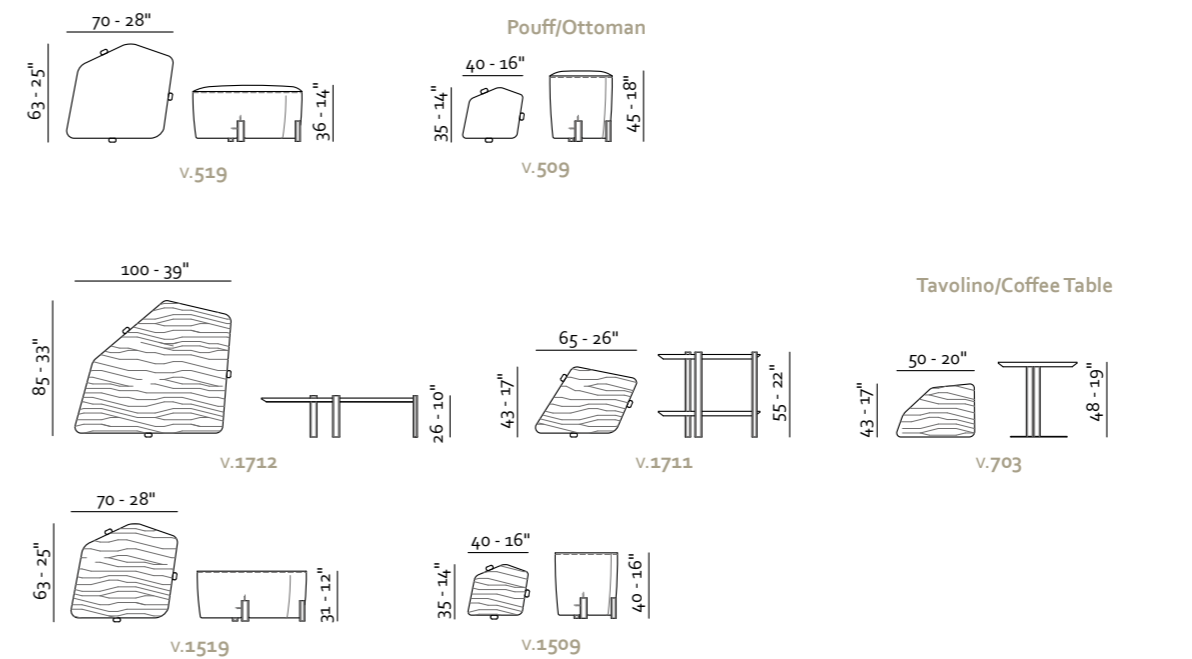

Muzzle_

Pouff/Ottoman

Tavolino/Coffee Table

- Revestimiento Piel / Tela
- Imbottitura Poliuretano espanso
- Pieds Metal
- Struttura Estructura en madera

- Finitura piedi / Legs finishes Finition de pieds / Acabados de pies

patented model

- Finitura piedi / Legs finishes Finition de pieds / Acabados de pies

- Finitura ripiano / Table finishes Finition table / Acabados tablas