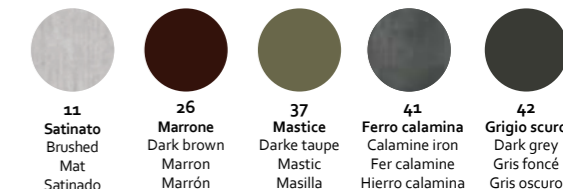

patented model

- Rivestimento
  Pelle / Tessuto
- Imbottitura
  BRACCIOLI / Poliuretano espanso
  SEDUTA / Poliuretano espanso
  SPALLIERA / Poliuretano espanso
- Opzioni Cucitura a contrasto
- Comfort Standard
- Piedi Metallo
- Struttura Telaio in legno

- Coverings
  Leather / Fabric
- Filling
  ARMS / Foam
  SEAT CUSHION / Foam
  BACK CUSHION / Foam
- Options Contrast stitching
- Comfort Standard
- Legs Metal
- Structure Wooden frame

- Revêtement
  Cuir / Tissu
- Rembourrage
  ACCOUDOIRS / Mousse
  ASSISE / Mousse
  DOSSIER / Mousse
- Options Coutures contrastées
- Comfort Standard
- Pieds Metal
- Structure Structure en bois

- Revestimiento
  Piel / Tela
- Imbottitura
  APOYABRAZOS / Poliuretano expandido
  SENTADA / Poliuretano expandido
  RESPALDO / Poliuretano expandido
- Opciones Costura en contraste
- Comfort Estándar
- Pies Metal
- Struttura Estructura en madera

- Finitura piedi / Legs finishes
  Finition de pieds / Acabados de pies