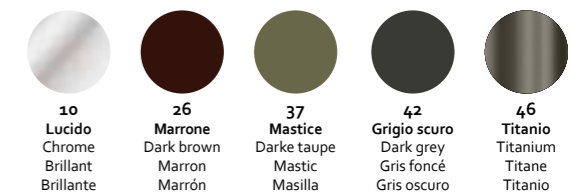

- Revêtement
  Cuir / Tissu
- Rembourrage
  ACCOUDOIRS / Mousse
  ASSISE / Mousse
  DOSSIER / Mousse
- Options Coutures contrastées
- Comfort Standard
- Pieds Plastique
- Structure Structure en bois

- Revestimiento
  Piel / Tela
- Imbottitura
  APOYABRAZOS / Poliuretano expandido
  SENTADA / Poliuretano expandido
  RESPALDO / Poliuretano expandido
- Opciones Costura en contraste
- Comfort Estándar
- Pies Plástico
- Struttura Estructura en madera

- Rivestimento
  Pelle / Tessuto
- Imbottitura
  BRACCIOLI / Poliuretano espanso / Piuma
  SEDUTA / Poliuretano espanso
  SPALLIERA / Poliuretano espanso
- Opzioni Cucitura a contrasto
- Comfort Standard
- Piedi Metallo
- Struttura Telaio in legno

- Coverings
  Leather / Fabric
- Filling
  ARMS / Foam / Feather
  SEAT CUSHION / Foam
  BACK CUSHION / Foam
- Options Contrast stitching
- Comfort Standard
- Legs Metal
- Structure Wooden frame

- Revêtement
  Cuir / Tissu
- Rembourrage
  ACCOUDOIRS / Mousse / Plumes
  ASSISE / Mousse
  DOSSIER / Mousse
- Options Coutures contrastées
- Comfort Standard
- Pieds Metal
- Structure Structure en bois

- Revestimiento
  Piel / Tela
- Imbottitura
  APOYABRAZOS / Poliuretano expandido / Piuma
  SENTADA / Poliuretano expandido
  RESPALDO / Poliuretano expandido
- Opciones Costura en contraste
- Comfort Estándar
- Pies Metal
- Struttura Estructura en madera

— Finitura piedi / Legs finishes
Finition de pieds / Acabados de pies