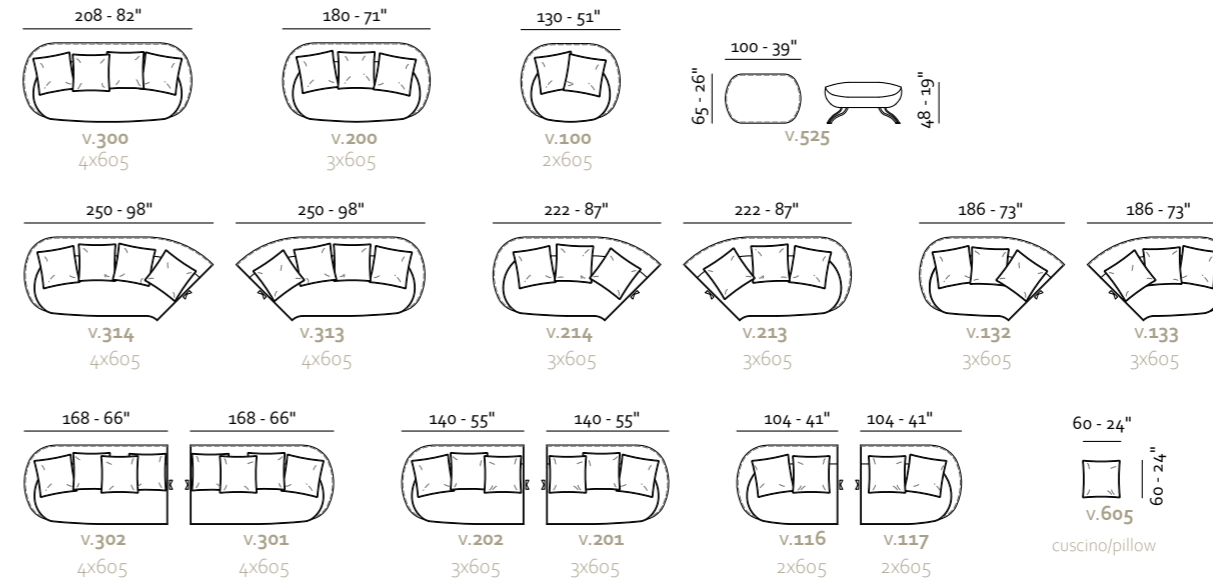

Sipario_

patented model