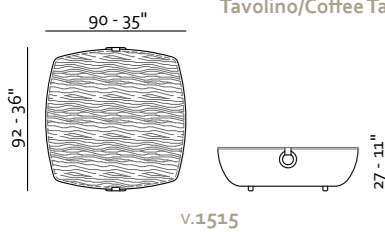

40x40 cm - 16"x 16"

Tarkin_

Pouff/Ottoman

Tavolino/Coffee Table

patented model

— Finitura ripiano / Table finishes
Finition table / Acabados tablas

Skid_ - tappeti/rugs

Dune_