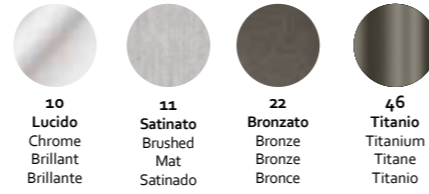

patented model

— Finitura piedi / Legs finishes
Finition de pieds / Acabados de pies