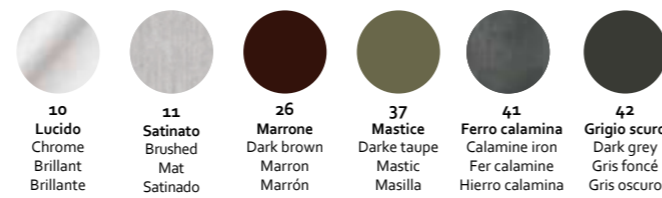

patented model