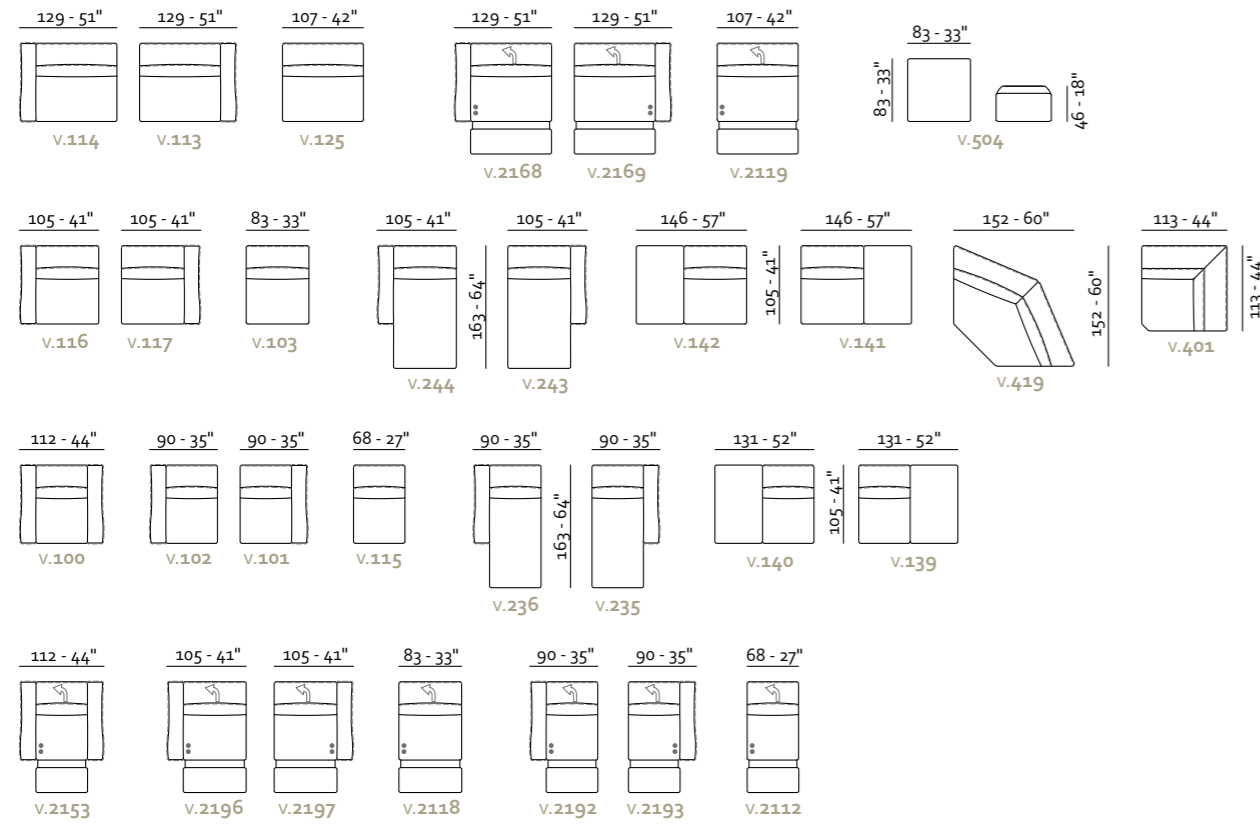

Pierre_

Sipario_

patented model

— Rivestimento

Pelle / Tessuto

— Imbottitura

BRACCIOLI / Poliuretano espanso

SEDUTA / Poliuretano espanso

SPALLIERA / Poliuretano espanso

— Opzioni Cucitura a contrasto

— Comfort Standard / Rigido

— Piedi Plastica

— Struttura Telaio in legno

— Coverings

Leather / Fabric

— Filling

ARMS / Foam

SEAT CUSHION / Foam

BACK CUSHION / Foam

— Options Contrast stitching

— Comfort Standard / Hard

— Legs Plastic

— Structure Wooden frame

— Revêtement

Cuir / Tissu

— Rembourrage

ACCOUDOIRS / Mousse

ASSISE / Mousse

DOSSIER / Mousse

— Options Coutures contrastées

— Comfort Standard / Fermé

— Pieds Plastique

— Structure Structure en bois

— Revestimiento

Piel / Tela

— Imbottitura

APOYABRAZOS / Poliuretano expandido

SENTADA / Poliuretano expandido

RESPALDO / Poliuretano expandido

— Opciones Costura en contraste

— Comfort Estándar / Duro

— Pies Plástico

— Struttura Estructura en madera

— Molle insacchettate

— Pocket springs

— Ressorts ensachés

— Muelles ensacados

— Rivestimento

Pelle / Tessuto

— Imbottitura

BRACCIOLI / Poliuretano espanso

SEDUTA / Poliuretano espanso / Piuma

SPALLIERA / Piuma

— Opzioni Cucitura a contrasto

— Comfort Standard

— Piedi Metallo

— Struttura Telaio in legno

— Coverings

Leather / Fabric

— Filling

ARMS / Foam

SEAT CUSHION / Foam / Feather

BACK CUSHION / Feather

— Options Contrast stitching

— Comfort Standard

— Legs Metal

— Structure Wooden frame

— Revêtement

Cuir / Tissu

— Rembourrage

ACCOUDOIRS / Mousse

ASSISE / Mousse / Plumes

DOSSIER / Plumes

— Options Coutures contrastées

— Comfort Standard

— Pieds Metal

— Structure Structure en bois

— Revestimiento

Piel / Tela

— Imbottitura

APOYABRAZOS / Poliuretano expandido

SENTADA / Poliuretano expandido / Piuma

RESPALDO / Piuma

— Opciones Costura en contraste

— Comfort Estándar