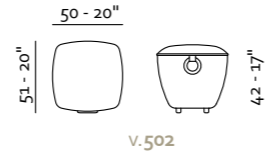

Pouff/Ottoman