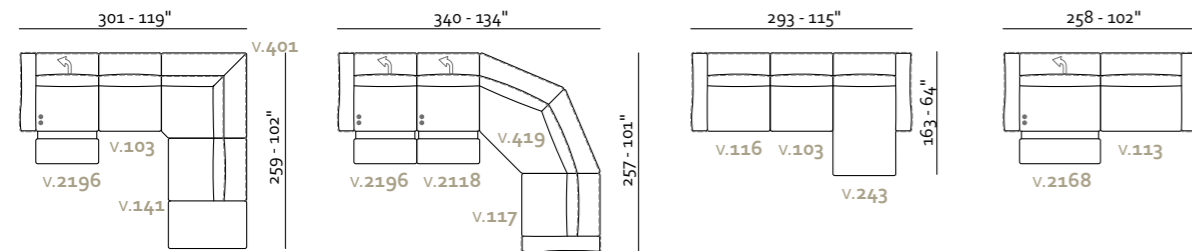

Esempi di componibilità - Sectionals examples - Exemples de compositions - Ejemplos de modularidad