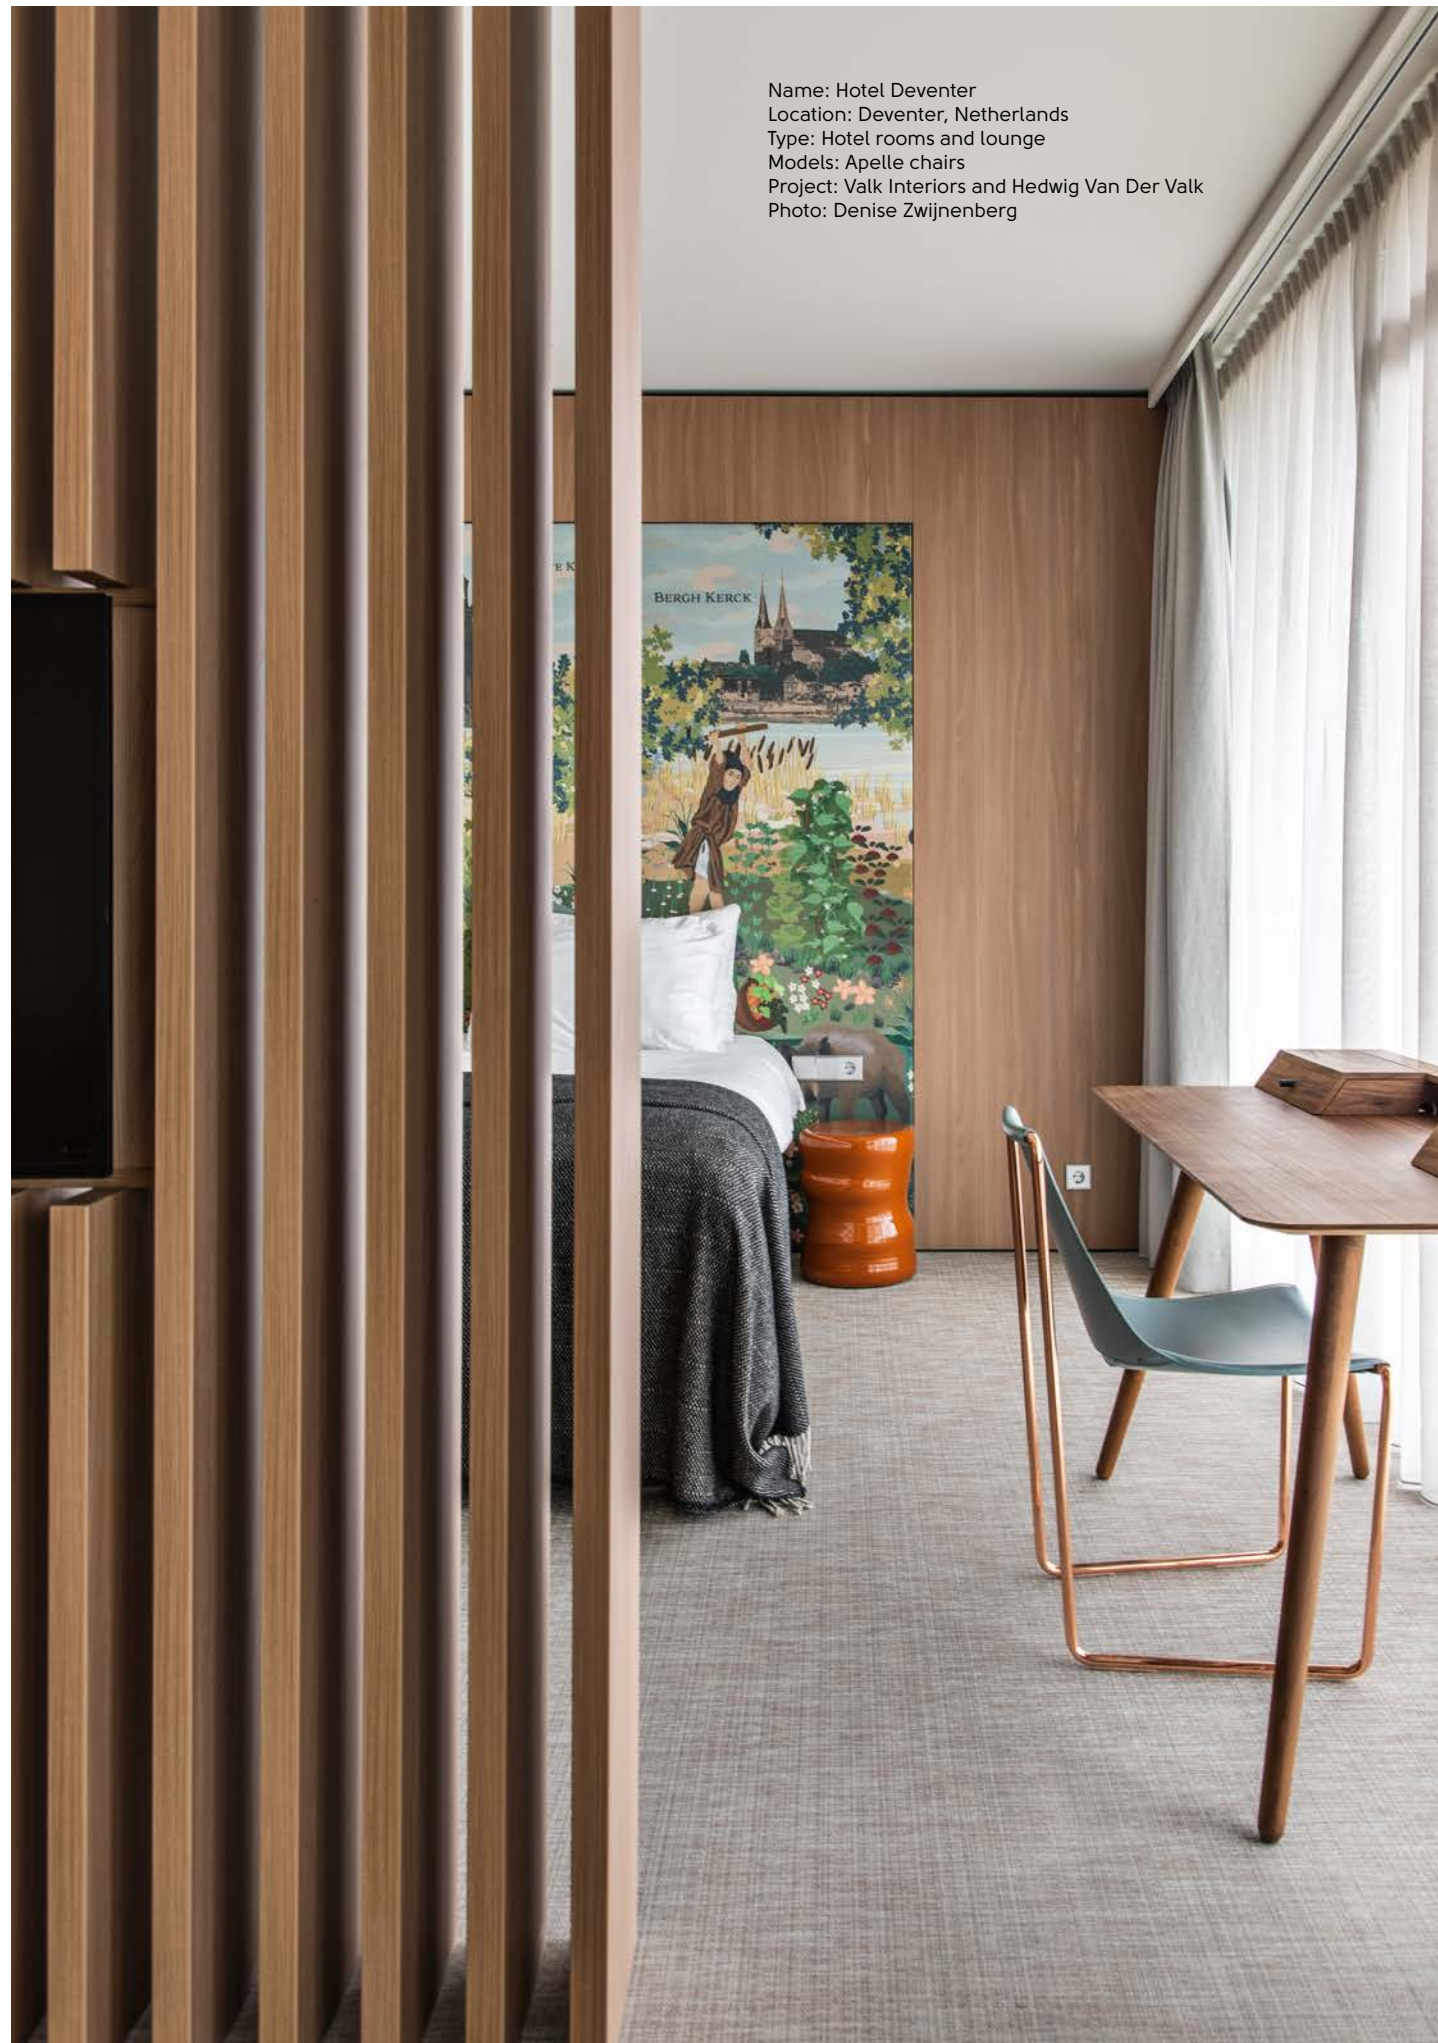

Name: Hotel Deventer
Location: Deventer, Netherlands
Type: Hotel rooms and lounge
Models: Apelle chairs
Project: Valk Interiors and Hedwig Van Der Valk
Photo: Denise Zwijnenberg