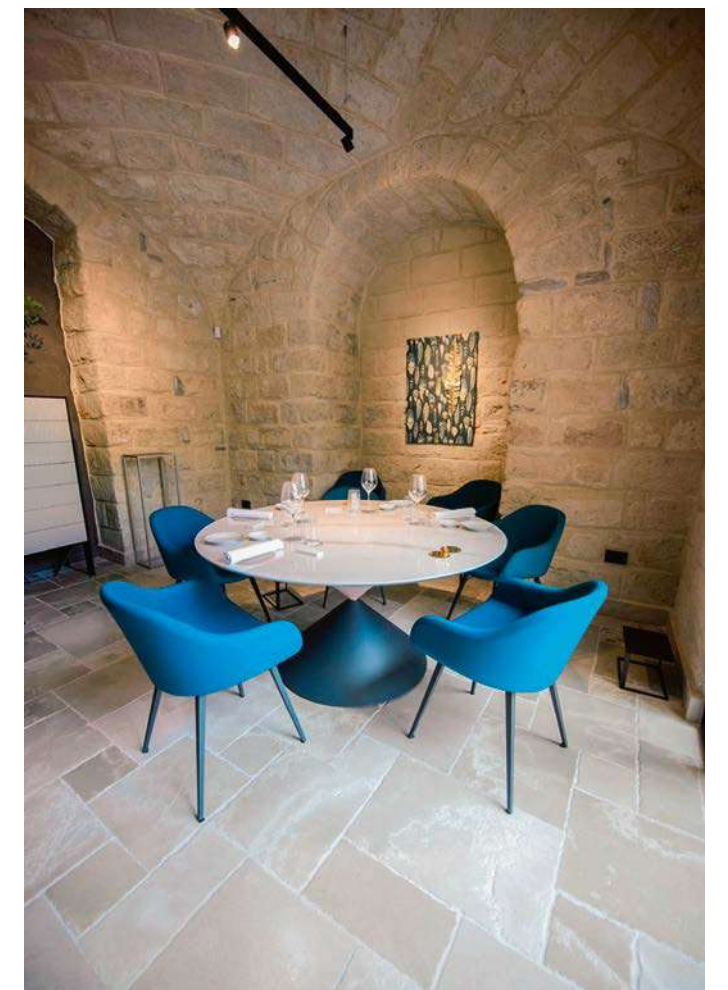

01, 02
Name: Quintessenza Ristorante
Location: Trani, Italy
Type: Restaurant
Models: Clessidra table and Sonny chairs
Project: Alessandro Cervino, Cesare Corfone
Photo: Michele Illuzzi